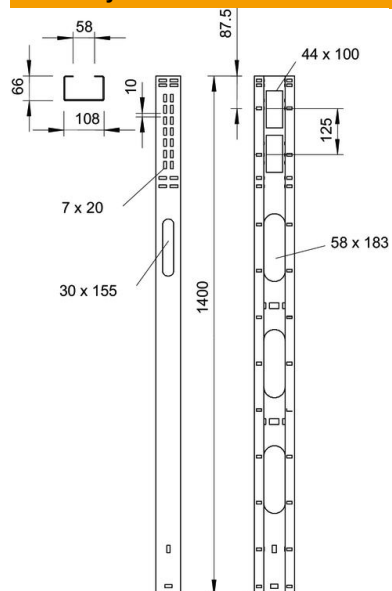

Variklių prijungimo stulpelis, vertikalus, skirtas maitinimo srovei elektros prietaisams tiekti.

**St** Plienas

**FT** karštai cinkuotas

### Pagrindiniai duomenys

Prekės numeris	6356311
Tipas	MAS 140 10 FT
1 pavadinimas	Variklio prijungimo stulpelis
Gamintojas	OBO
Dydis	66x108x1400
Medžiaga	Plienas
Paviršius	karštai cinkuotas
Paviršiaus standartas	DIN EN ISO 1461
Mažiausias pardavimo vienetas	1
Kiekio vienetas	Vienetas
Svoris	505 kg
Svorio vienetas	kg/100 vnt.

### Matmenys

Ilgis 1 400 mm