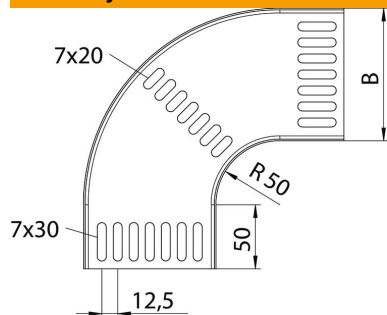

## Pagrindiniai duomenys

Prekės numeris	7061146
Tipas	MKRB 90 15 050FS
1 pavadinimas	90° kampas
2 pavadinimas	jūrinio standarto loveliui
Gamintojas	OBO
Dydis	B50mm
Medžiaga	Plienas
Paviršius	cinkuotas juostiniu būdu
Paviršiaus standartas	DIN EN 10346
Mažiausias pardavimo vienetas	1
Kiekio vienetas	Vienetas
Svoris	14,6 kg
Svorio vienetas	kg/100 vnt.

## Matmenys

Plotis	51 mm
Aukštis	15 mm
Skardos storis	1,25 mm
Matmuo B	51 mm

## Techniniai duomenys

Sulenkimas (kampas)	90°
Sujungimo elemento konstrukcija	be sujungimo elemento
Konstruktinė forma	Lankas, standus
Oppretholdelse av funksjon	ne
Montažinis pagrindo perforavimas	taip
NATO skylių išdėstymo schema	taip
Krypties pakeitimas	horizontalus
Nerūdijantis plienas, beicuotas	ne
Šonų perforavimas	ne
Sutvirtinta konstrukcija	ne
Kabelių sistemos sujungiklio rūšis	įsuktas