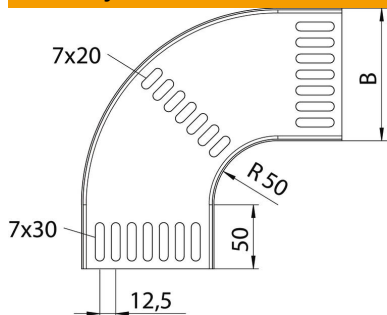

# Techniniu duomeniu lapas

90° alkūnė 15 FT, laivų statyba

Prekės numeris: 7061048

90° horizontali alkūnė visų tipų laivų statybos kabelių loveliams, pagaminta pagal jūrinį standartą VG 88900-2.

**St** Plienas

## Pagrindiniai duomenys

Prekės numeris	7061048
Tipas	MKRB 90 15 075FT
1 pavadinimas	90° kampas
2 pavadinimas	jūrinio standarto loveliui
Gamintojas	OBO
Dydis	B75mm
Medžiaga	Plienas
Paviršius	karštai cinkuotas
Paviršiaus standartas	DIN EN ISO 1461
Mažiausias pardavimo vienetas	1
Kiekio vienetas	Vienetas
Svoris	23,5 kg
Svorio vienetas	kg/100 vnt.

## Matmenys

Plotis	76 mm
Aukštis	15 mm
Skardos storis	1,25 mm
Matmuo B	76 mm

# Techniniu duomenu lapas

90° alkūnė 15 FT, laivų statyba

Prekės numeris: 7061048