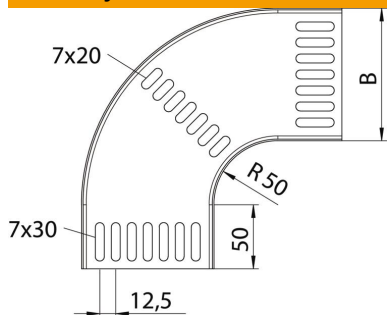

Techniniu duomeniu lapas

90° alkūnė 15 FT, laivų statyba

Prekės numeris: 7061242

90° horizontali alkūnė visų tipų laivų statybos kabelių loveliams, pagaminta pagal jūrinį standartą VG 88900-2.

St Plienas

FT karštai cinkuotas

Pagrindiniai duomenys

Prekės numeris	7061242
Tipas	MKRB 90 15 100FT
1 pavadinimas	90° kampas
2 pavadinimas	jūrinio standarto loveliai
Gamintojas	OBO
Dydis	B100mm
Medžiaga	Plienas
Paviršius	karštai cinkuotas
Paviršiaus standartas	DIN EN ISO 1461
Mažiausias pardavimo vienetas	1
Kiekio vienetas	Vienetas
Svoris	31,09 kg
Svorio vienetas	kg/100 vnt.

Matmenys

Plotis	101 mm
Aukštis	15 mm
Skardos storis	1,25 mm
Matmuo B	101 mm

Techniniu duomenu lapas

90° alkūnė 15 FT, laivų statyba

Prekės numeris: 7061242

Techniniai duomenys

Sulenkimasis (kampas)	90°
Sujungimo elemento konstrukcija	be sujungimo elemento
Konstruktinė forma	Lankas, standus
Oppretholdelse av funksjon	ne
Montažinis pagrindo perforavimas	taip
NATO skylių išdėstymo schema	taip
Krypties pakeitimas	horizontalus
Nerūdijantis plienas, beicuotas	ne
Šonų perforavimas	ne
Sutvirtinta konstrukcija	ne
Kabelių sistemos sujungiklio rūšis	įsuktas