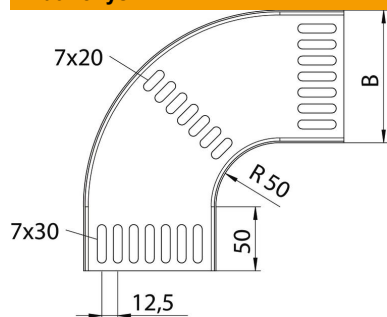

Techniniu duomeniu lapas

90° alkūnė 15 FT, laivų statyba

Prekės numeris: 7061250

90° horizontali alkūnė visų tipų laivų statybos kabelių loveliams, pagaminta pagal jūrinį standartą VG 88900-2.

St Plienas

FT karštai cinkuotas

Pagrindiniai duomenys

Prekės numeris	7061250
Tipas	MKRB 90 15 125FT
1 pavadinimas	90° kampas
2 pavadinimas	jūrinio standarto loveliui
Gamintojas	OBO
Dydis	B125mm
Medžiaga	Plienas
Paviršius	karštai cinkuotas
Paviršiaus standartas	DIN EN ISO 1461
Mažiausias pardavimo vienetas	1
Kiekio vienetas	Vienetas
Svoris	61 kg
Svorio vienetas	kg/100 vnt.

Techniniu duomenu lapas

90° alkūnė 15 FT, laivų statyba

Prekės numeris: 7061250

Matmenys

Plotis	125 mm
Aukštis	15 mm
Skardos storis	1,25 mm
Matmuo B	125 mm

Techniniai duomenys

Sulenkimas (kampas)	90°
Sujungimo elemento konstrukcija	be sujungimo elemento
Konstruktinė forma	Lankas, standus
Oppretholdelse av funksjon	ne
Montažinis pagrindo perforavimas	taip
NATO skylių išdėstymo schema	taip
Krypties pakeitimas	horizontalus
Nerūdijantis plienas, beicuotas	ne
Šonų perforavimas	ne
Sutvirtinta konstrukcija	ne
Kabelių sistemos sujungiklio rūšis	įsuktas