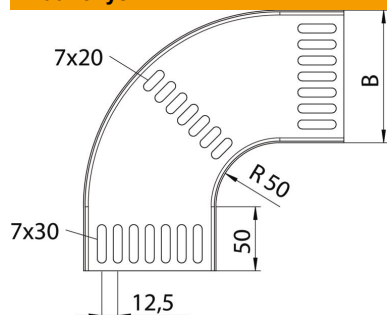

## Pagrindiniai duomenys

Prekės numeris	7061360
Tipas	MKRB 90 15 150FS
1 pavadinimas	90° kampas
2 pavadinimas	jūrinio standarto loveliai
Gamintojas	OBO
Dydis	B150mm
Medžiaga	Plienas
Paviršius	cinkuotas juostiniu būdu
Paviršiaus standartas	DIN EN 10346
Mažiausias pardavimo vienetas	1
Kiekio vienetas	Vienetas
Svoris	73,3 kg
Svorio vienetas	kg/100 vnt.

## Matmenys

Plotis	151 mm
Aukštis	15 mm
Skardos storis	1,5 mm
Matmuo B	151 mm

## Techniniai duomenys

Sulenkinimas (kampas)	90°
Sujungimo elemento konstrukcija	be sujungimo elemento
Konstruktinė forma	Lankas, standus
Oppretholdelse av funksjon	ne
Montažinis pagrindo perforavimas	taip
NATO skylių išdėstymo schema	taip
Krypties pakeitimas	horizontalus
Nerūdijantis plienas, beicuotas	ne
Šonų perforavimas	ne
Sutvirtinta konstrukcija	ne
Kabelių sistemos sujungiklio rūšis	įsuktas