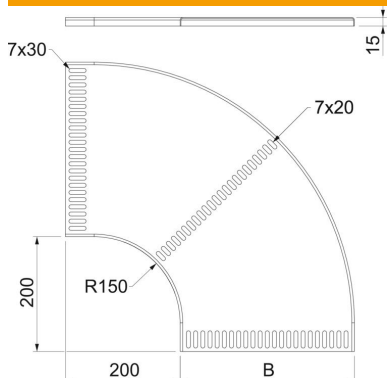

Techniniu duomeniu lapas

90° alkūnė 15 FT, laivų statyba

Prekės numeris: 7061358

90° horizontali alkūnė visų tipų laivų statybos kabelių loveliams, pagaminta pagal jūrinį standartą VG 88900-2.

St Plienas

FT karštai cinkuotas

Pagrindiniai duomenys

Prekės numeris	7061358
Tipas	MKRB 90 15 150FT
1 pavadinimas	90° kampas
2 pavadinimas	jūrinio standarto loveliui
Gamintojas	OBO
Dydis	B150mm
Medžiaga	Plienas
Paviršius	karštai cinkuotas
Paviršiaus standartas	DIN EN ISO 1461
Mažiausias pardavimo vienetas	1
Kiekio vienetas	Vienetas
Svoris	79,21 kg
Svorio vienetas	kg/100 vnt.

Matmenys

Plotis	151 mm
Aukštis	15 mm
Skardos storis	1,5 mm
Matmuo B	151 mm

Techniniu duomenu lapas

90° alkūnė 15 FT, laivų statyba

Prekės numeris: 7061358

Techniniai duomenys

Sulenkimasis (kampas)	90°
Sujungimo elemento konstrukcija	be sujungimo elemento
Konstruktinė forma	Lankas, standus
Oppretholdelse av funksjon	ne
Montažinis pagrindo perforavimas	taip
NATO skylių išdėstymo schema	taip
Krypties pakeitimas	horizontalus
Nerūdijantis plienas, beicuotas	ne
Šonų perforavimas	ne
Sutvirtinta konstrukcija	ne
Kabelių sistemos sujungiklio rūšis	įsuktas