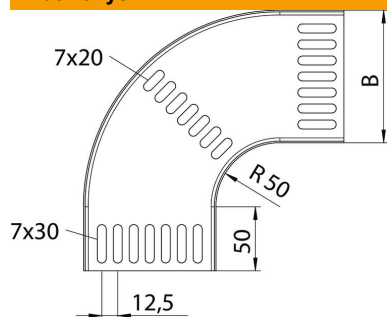

Pagrindiniai duomenys

Prekės numeris	7061449
Tipas	MKRB 90 15 200FS
1 pavadinimas	90° kampas
2 pavadinimas	jūrinio standarto loveliui
Gamintojas	OBO
Dydis	B200mm
Medžiaga	Plienas
Paviršius	cinkuotas juostiniu būdu
Paviršiaus standartas	DIN EN 10346
Mažiausias pardavimo vienetas	1
Kiekio vienetas	Vienetas
Svoris	102,4 kg
Svorio vienetas	kg/100 vnt.

Techniniu duomenu lapas

90° alkūnė 15 FS, laivų statyba

Prekės numeris: 7061449

Matmenys

Plotis	201 mm
Aukštis	15 mm
Skardos storis	1,5 mm
Matmuo B	201 mm

Techniniai duomenys

Sulenkinimas (kampas)	90°
Sujungimo elemento konstrukcija	be sujungimo elemento
Konstruktinė forma	Lankas, standus
Oppretholdelse av funksjon	ne
Montažinis pagrindo perforavimas	taip
NATO skylių išdėstymo schema	taip
Krypties pakeitimas	horizontalus
Nerūdijantis plienas, beicuotas	ne
Šonų perforavimas	ne
Sutvirtinta konstrukcija	ne
Kabelių sistemos sujungiklio rūšis	įsuktas