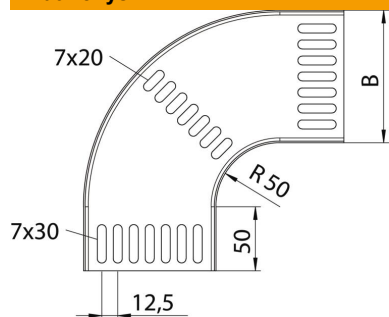

## Pagrindiniai duomenys

Prekės numeris	7061447
Tipas	MKRB 90 15 200FT
1 pavadinimas	90° kampas
2 pavadinimas	jūrinio standarto loveliui
Gamintojas	OBO
Dydis	B200mm
Medžiaga	Plienas
Paviršius	karštai cinkuotas
Paviršiaus standartas	DIN EN ISO 1461
Mažiausias pardavimo vienetas	1
Kiekio vienetas	Vienetas
Svoris	110,6 kg
Svorio vienetas	kg/100 vnt.

# Techniniu duomenu lapas

90° alkūnė 15 FT, laivų statyba

Prekės numeris: 7061447

## Matmenys

Plotis	201 mm
Aukštis	15 mm
Skardos storis	1,5 mm
Matmuo B	201 mm