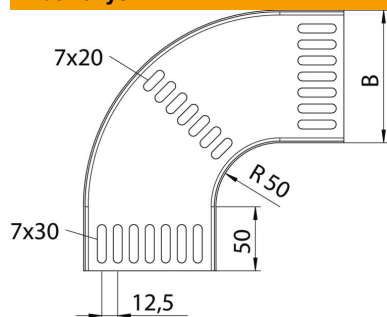

Pagrindiniai duomenys

Prekės numeris	7061546
Tipas	MKRB 90 15 250FS
1 pavadinimas	90° kampas
2 pavadinimas	jūrinio standarto loveliui
Gamintojas	OBO
Dydis	B250mm
Medžiaga	Plienas
Paviršius	cinkuotas juostiniu būdu
Paviršiaus standartas	DIN EN 10346
Mažiausias pardavimo vienetas	1
Kiekio vienetas	Vienetas
Svoris	163,8 kg
Svorio vienetas	kg/100 vnt.

Techniniu duomenu lapas

90° alkūnė 15 FS, laivų statyba

Prekės numeris: 7061546

Matmenys

Plotis	252 mm
Aukštis	15 mm
Skardos storis	1,5 mm
Matmuo B	252 mm

Techniniai duomenys

Sulenkimas (kampas)	90°
Sujungimo elemento konstrukcija	be sujungimo elemento
Konstruktinė forma	Lankas, standus
Oppretholdelse av funksjon	ne
Montažinis pagrindo perforavimas	taip
NATO skylių išdėstymo schema	taip
Krypties pakeitimas	horizontalus
Nerūdijantis plienas, beicuotas	ne
Šonų perforavimas	ne
Sutvirtinta konstrukcija	ne
Kabelių sistemos sujungiklio rūšis	įsuktas