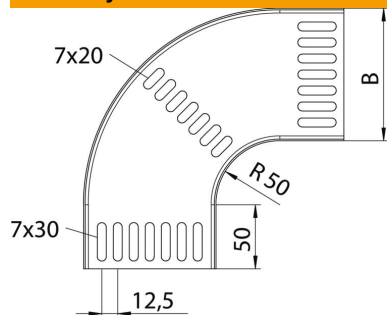

Techniniu duomeniu lapas

90° alkūnė 15 FT, laivų statyba

Prekės numeris: 7061544

90° horizontali alkūnė visų tipų laivų statybos kabelių loveliams, pagaminta pagal jūrinį standartą VG 88900-2.

St Plienas

FT karštai cinkuotas

Pagrindiniai duomenys

Prekės numeris	7061544
Tipas	MKRB 90 15 250FT
1 pavadinimas	90° kampas
2 pavadinimas	jūrinio standarto loveliui
Gamintojas	OBO
Dydis	B250mm
Medžiaga	Plienas
Paviršius	karštai cinkuotas
Paviršiaus standartas	DIN EN ISO 1461
Mažiausias pardavimo vienetas	1
Kiekio vienetas	Vienetas
Svoris	176,9 kg
Svorio vienetas	kg/100 vnt.

Techniniu duomenu lapas

90° alkūnė 15 FT, laivų statyba

Prekės numeris: 7061544

Matmenys

Plotis	252 mm
Aukštis	15 mm
Skardos storis	1,5 mm
Matmuo B	252 mm

Techniniai duomenys

Sulenkinimas (kampas)	90°
Sujungimo elemento konstrukcija	be sujungimo elemento
Konstruktinė forma	Lankas, standus
Oppretholdelse av funksjon	ne
Montažinis pagrindo perforavimas	taip
NATO skylių išdėstymo schema	taip
Krypties pakeitimas	horizontalus
Nerūdijantis plienas, beicuotas	ne
Šonų perforavimas	ne
Sutvirtinta konstrukcija	ne
Kabelių sistemos sujungiklio rūšis	įsuktas