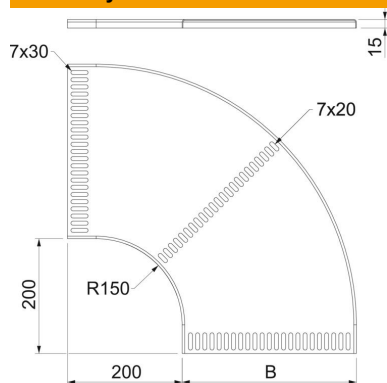

Pagrindiniai duomenys

Prekės numeris	7061643
Tipas	MKRB 90 15 300FS
1 pavadinimas	90° kampas
2 pavadinimas	jūrinio standarto loveliai
Gamintojas	OBO
Dydis	B300mm
Medžiaga	Plienas
Paviršius	cinkuotas juostiniu būdu
Paviršiaus standartas	DIN EN 10346
Mažiausias pardavimo vienetas	1
Kiekio vienetas	Vienetas
Svoris	206 kg
Svorio vienetas	kg/100 vnt.

Techniniu duomenu lapas

90° alkūnė 15 FS, laivų statyba

Prekės numeris: 7061643

Matmenys

Plotis	302 mm
Aukštis	15 mm
Skardos storis	1,5 mm
Matmuo B	302 mm

Techniniai duomenys

Sulenkimas (kampas)	90°
Sujungimo elemento konstrukcija	be sujungimo elemento
Konstruktinė forma	Lankas, standus
Opprettholdelse av funksjon	ne
Montažinis pagrindo perforavimas	taip
NATO skylių išdėstymo schema	taip
Krypties pakeitimas	horizontalus
Nerūdijantis plienas, beicuotas	ne
Šonų perforavimas	ne
Sutvirtinta konstrukcija	ne
Kabelių sistemos sujungiklio rūšis	įsuktas