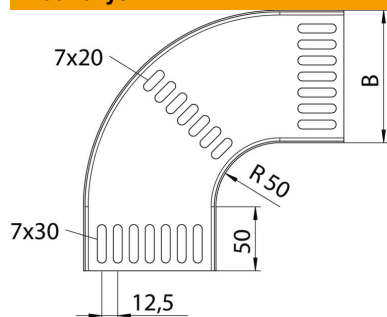

## Pagrindiniai duomenys

Prekės numeris	7061641
Tipas	MKRB 90 15 300FT
1 pavadinimas	90° kampas
2 pavadinimas	jūrinio standarto loveliui
Gamintojas	OBO
Dydis	B300mm
Medžiaga	Plienas
Paviršius	karštai cinkuotas
Paviršiaus standartas	DIN EN ISO 1461
Mažiausias pardavimo vienetas	1
Kiekio vienetas	Vienetas
Svoris	222,48 kg
Svorio vienetas	kg/100 vnt.

## Matmenys

Plotis	302 mm
Aukštis	15 mm
Skardos storis	1,5 mm
Matmuo B	302 mm