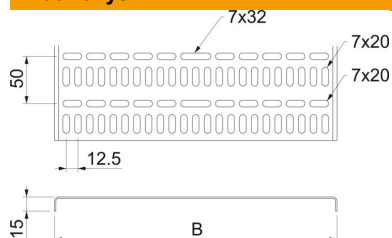

Pagrindiniai duomenys

Prekės numeris	6045952
Tipas	MKR 15 050 FS
1 pavadinimas	Lovelis, jūrinio standarto
2 pavadinimas	15x50x3000mm
Gamintojas	OBO
Dydis	15x50x2000
Medžiaga	Plienas
Paviršius	cinkuotas juostiniu būdu
Paviršiaus standartas	DIN EN 10346
Mažiausias pardavimo vienetas	2
Kiekio vienetas	Metras
Svoris	49,4 kg
Svorio vienetas	kg/100 m

Techniniu duomenu lapas

Kabelių lovelis, jūrinis standartas FS

Prekės numeris: 6045952

Matmenys

Matmenys	15 x 50
Ilgis	2 000 mm
Plotis	50 mm
Aukštis	15 mm
Skardos storis	1 mm
Matmuo B	50 mm

Techniniai duomenys