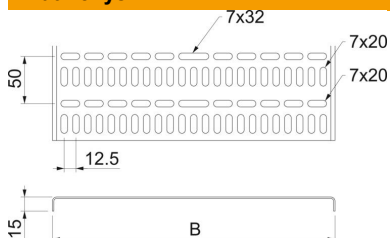

Pagrindiniai duomenys

Prekės numeris	6045960
Tipas	MKR 15 075 FS
1 pavadinimas	Lovelis, jūrinio standarto
2 pavadinimas	15x75x3000mm FS
Gamintojas	OBO
Dydis	15x75x2000
Medžiaga	Plienas
Paviršius	cinkuotas juostiniu būdu
Paviršiaus standartas	DIN EN 10346
Mažiausias pardavimo vienetas	2
Kiekio vienetas	Metras
Svoris	63,7 kg
Svorio vienetas	kg/100 m

Techniniu duomenu lapas

Kabelių lovelis, jūrinis standartas FS

Prekės numeris: 6045960

Matmenys

Matmenys	15 x 75
Ilgis	2 000 mm
Plotis	75 mm
Aukštis	15 mm
Skardos storis	1 mm
Matmuo B	75 mm

Techniniai duomenys