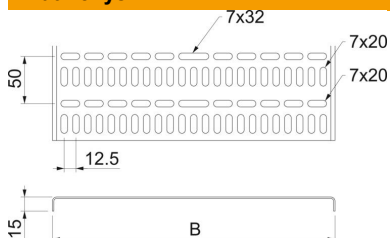

### Pagrindiniai duomenys

Prekės numeris	6046372
Tipas	MKR 15 075 FS
1 pavadinimas	Lovelis, jūrinio standarto
2 pavadinimas	Material thickness 1.25mm
Gamintojas	OBO
Dydis	15x75x2000
Medžiaga	Plienas
Paviršius	cinkuotas juostiniu būdu
Paviršiaus standartas	DIN EN 10346
Mažiausias pardavimo vienetas	2
Kiekio vienetas	Metras
Svoris	78,5 kg
Svorio vienetas	kg/100 m

### Matmenys

Matmenys	15x75
Ilgis	2 000 mm
Plotis	75 mm
Aukštis	15 mm
Skardos storis	1,25 mm
Matmuo B	75 mm