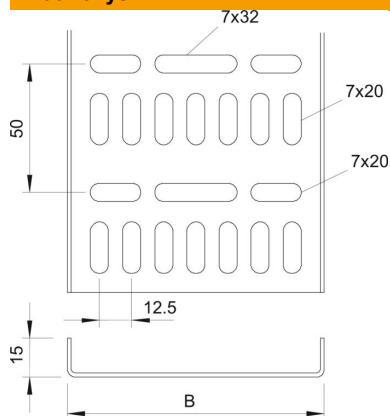

Techniniu duomeniu lapas

Kabėlių lovelis, jūrinis standartas ALU

Prekės numeris: 6045731

Kabėlių lovelis, skirtas naudoti laivų statyboje, pagamintas pagal jūrinį standartą VG 88900-1.

Alu Aliuminis

Pagrindiniai duomenys

Prekės numeris	6045731
1 pavadinimas	Lovelis, jūrinio standarto
2 pavadinimas	Material thickness 1.50mm
Gamintojas	OBO
Dydis	15x125x2000
Medžiaga	Aliuminis
Mažiausias pardavimo vienetas	2
Kiekio vienetas	Metras
Svoris	46,85 kg
Svorio vienetas	kg/100 m

Techniniu duomenu lapas

Kabėlių lovelis, jūrinis standartas ALU

Prekės numeris: 6045731

Matmenys

Matmenys	15 x 125
Ilgis	2 000 mm
Plotis	125 mm
Aukštis	15 mm
Skardos storis	1,5 mm
Matmuo B	125 mm

Techniniai duomenys