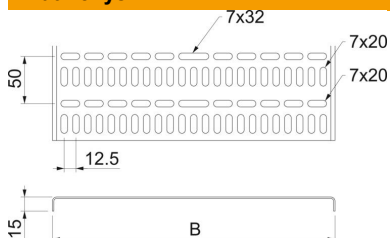

### Pagrindiniai duomenys

Prekės numeris	6046375
Tipas	MKR 15 125 FS
1 pavadinimas	Lovelis, jūrinio standarto
2 pavadinimas	Material thickness 1.25mm
Gamintojas	OBO
Dydis	15x125x2000
Medžiaga	Plienas
Paviršius	cinkuotas juostiniu būdu
Paviršiaus standartas	DIN EN 10346
Mažiausias pardavimo vienetas	2
Kiekio vienetas	Metras
Svoris	113,4 kg
Svorio vienetas	kg/100 m

### Matmenys

Ilgis	2 000 mm
Plotis	125 mm
Aukštis	15 mm
Skardos storis	1,25 mm
Matmuo B	125 mm