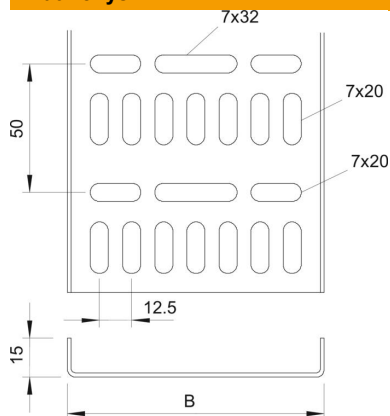

Techniniu duomeniu lapas

Kabelių lovelis, jūrinis standartas ALU

Prekės numeris: 6045782

Kabelių lovelis, skirtas naudoti laivų statyboje, pagamintas pagal jūrinį standartą VG 88900-1.

Alu Aliuminis

Pagrindiniai duomenys

Prekės numeris	6045782
1 pavadinimas	Lovelis, jūrinio standarto
2 pavadinimas	Material thickness 2.00mm
Gamintojas	OBO
Dydis	15x300x2000
Medžiaga	Aliuminis
Mažiausias pardavimo vienetas	2
Kiekio vienetas	Metras
Svoris	126,5 kg
Svorio vienetas	kg/100 m

Techniniu duomenu lapas

Kabėlių lovelis, jūrinis standartas ALU

Prekės numeris: 6045782

Matmenys

Matmenys	15 x 300
Ilgis	2 000 mm
Plotis	300 mm
Aukštis	15 mm
Skardos storis	2 mm
Matmuo B	300 mm

Techniniai duomenys