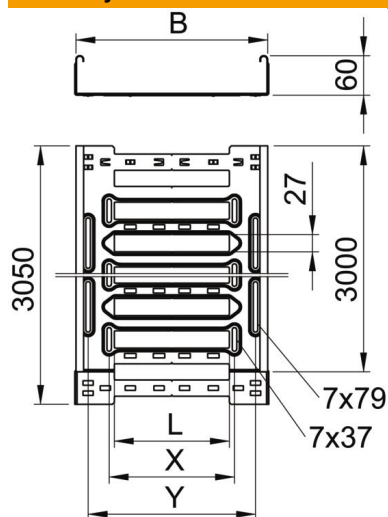

Išbandyta, kad kabelių lovelius galima montuoti virš kabinamų gaisrinės saugos lubų (lovelių pločiai – 100–400 mm).

Montavimo technika ir parametrai atitinka galiojančius sertifikatus.

Daugiau informacijos šia tema rasite mūsų gaisrinės saugos sistemos kataloge.

St Plienas

FS cinkuotas

Pagrindiniai duomenys

Prekės numeris	6059010
1 pavadinimas	Kabelių lovelis MKSM
2 pavadinimas	perforuotas su greitu sujung.
Gamintojas	OBO
Dydis	60x500x3050
Medžiaga	Plienas
Paviršius	cinkuotas juostiniu būdu
Paviršiaus standartas	DIN EN 10346
Mažiausias pardavimo vienetas	3
Kiekio vienetas	Metras
Svoris	331,475 kg
Svorio vienetas	kg/100 m

Techniniu duomenu lapas

Kabelių lovelis „MKS-Magic®“ 60 FS

Prekės numeris: 6059010

Matmenys

Ilgis	3 050 mm
Plotis	500 mm
Aukštis	60 mm
Skardos storis	1 mm
Matmuo B	500 mm
Matmuo L	380 mm
Matmuo x	396 mm
Matmuo y	462 mm

Techniniai duomenys

Sujungimo elemento konstrukcija	integuotas sujungimo elementas
Montavimo sistemos tvirtinimo būdas	Grindys Lubos Siena
Kuriomis galima vaikščioti	ne
Opprettholdelse av funksjon	ne
Su viršutine dalimi	ne
Montažinis pagrindo perforavimas	taip
NATO skylių išdėstymo schema	ne
Naudingasis skerspjūvis	298 cm ²
Naudingasis skerspjūvis	29800 mm ²
Nerūdijantis plienas, beicuotas	ne
Šonų perforavimas	taip
Sutvirtinta konstrukcija	ne
Magnetinio lauko slopinimas su dangteliu	50 dB
Magnetinio lauko slopinimas dėl ekranuojančio poveikio be dangtelio	20 dB
Apkrovos bandomasis tipas pagal IEC 61537	II tipas
Naudingasis ilgis	3000 mm
Kabelių sistemos sujungiklio rūšis	Fiksatorius