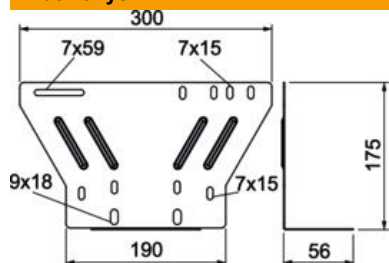

Techniniu duomeniu lapas

Montavimo plokštelė „FireBox“ T serijai, galinė dalis

Prekės numeris: 7205792

Universali montavimo plokštė T serijos „FireBox“ dėžutei tvirtinti prie kabelių ir vielinių lovelių galinės dalies ir kabelinių kopėčių, kurių šonų aukštis maks. 60 mm. Leidžia saugiai montuoti funkcionalumą išlaikančius kabelius, jų nelenkiant ties šoniniu profiliu. Tinka visoms „FireBox“ dėžutėms.

St Plienas

DD cinkuotas juostiniu būdu, cinkas / aliuminis, „Double Dip“

Pagrindiniai duomenys

Prekės numeris	7205792
Tipas	MP-T6-B
1 pavadinimas	Firebox montażinė plokštė
2 pavadinimas	kabelių kopėčioms ir loveliams
Gamintojas	OBO
Medžiaga	Plienas
Paviršius	cinkuotas juostiniu būdu, cinkas / aliuminis, „Double Dip“
Paviršiaus standartas	DIN EN 10346
Mažiausias pardavimo vienetas	1
Kiekio vienetas	Vienetas
Svoris	36,566 kg
Svorio vienetas	kg/100 vnt.

Techniniu duomenu lapas

Montavimo plokštėlė „FireBox“ T serijai, galinė dalis

Prekės numeris: 7205792

Matmenys

Plotis	300 mm
Aukštis	175 mm

Techniniai duomenys

Išvadas	horizontalus
Tvirtinimo būdas	Varžtinis tvirtinimas
Nerūdijantis plienas, beicuotas	ne