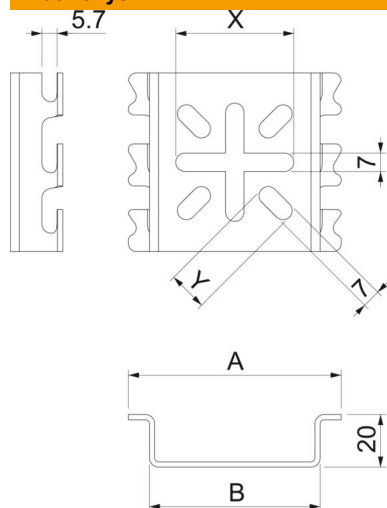

## Vielinio lovelio montavimo plokštė A4

Prekės numeris: 6006488

Montavimo plokštė, skirta prie sienos nenaudojant varžtų tvirtinti vieliniams loveliams.

Prie montажinės plokštės galima tvirtinti įrenginius. Ir toliau montажinė plokštė gali būti montuojama prie sienos.

### Pagrindiniai duomenys

Prekės numeris	6006488
Tipas	MPG 65 A4
1 pavadinimas	Montažo plokštė
2 pavadinimas	mažas, vieliniam loveliui
Gamintojas	OBO
Dydis	110x68
Medžiaga	Plienas, nerūdijantis, 1.4401
Paviršius	šviesus, apdirbtas
Paviršiaus standartas	
Mažiausias pardavimo vienetas	30
Kiekio vienetas	Vienetas
Svoris	8,8 kg
Svorio vienetas	kg/100 vnt.

### Matmenys

Plotis	65 mm
Plotis	3 in
Aukštis	68 mm