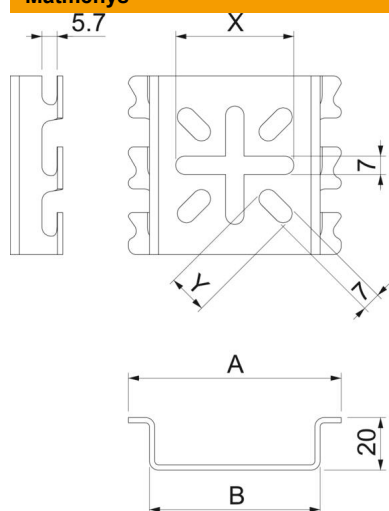

Techninių duomenų lapas

Vielinio lovelio montavimo plokštė A4

Prekės numeris: 6006489

Montavimo plokštė, skirta prie sienos nenaudojant varžtų tvirtinti vieliniams loveliams.

Prie montажinės plokštės galima tvirtinti įrenginius. Ir toliau montажinė plokštė gali būti montuojama prie sienos.

A4 Plienas, nerūdijantis, 1.4401

2B šviesus, apdirbtas

Pagrindiniai duomenys

Prekės numeris	6006489
Tipas	MPG 90 A4
1 pavadinimas	Montažo plokštė
2 pavadinimas	didelis, vieliniam loveliui
Gamintojas	OBO
Dydis	111x90
Medžiaga	Plienas, nerūdijantis, 1.4401
Paviršius	šviesus, apdirbtas
Paviršiaus standartas	
Mažiausias pardavimo vienetas	30
Kiekio vienetas	Vienetas
Svoris	16,1 kg
Svorio vienetas	kg/100 vnt.

Techniniu duomenu lapas

Vielinio lovelio montavimo plokštė A4

Prekės numeris: 6006489

Matmenys

Plotis	95 mm
Plotis	4 in
Aukštis	90 mm

Techniniai duomenys

Išvadas	horizontalus ir vertikalus
Tvirtinimo būdas	Gnybtinis tvirtinimas
Nerūdijantis plienas, beicuotas	ne