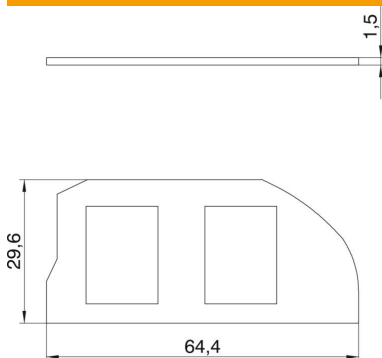

Techniniu duomeniu lapas

Montavimo plokštė duomenų lizdams į GESRM2 įmontuoti,
2 x A tipas

Prekės numeris: 7407620

Montavimo plokštė šių tipų dviems duomenų perdavimo moduliams įtvirtinti: AMP TYCO: Standard 110Connect, SL serija 110Connect ir Toolless, AMP-Twist; Brand-Rex: neekranuotas; GG45; TKM RJ MOD; Nexans: LANmark su adapterio spragtuku; Siemon CAT6; 3M K6 ir K10.
Montavimo angos matmenys mm: 20,10 x 14,80.

A2 Plienas, nerūdijantis, 1.4301

Pagrindiniai duomenys

Prekės numeris	7407620
Tipas	MPRM2 2A
1 pavadinimas	Montažinė plokštė
2 pavadinimas	trims RJ lizdams A
Gamintojas	OBO
Dydis	20,10x14,8
Medžiaga	Plienas, nerūdijantis, 1.4301
Mažiausias pardavimo vienetas	1
Kiekio vienetas	Vienetas
Svoris	1,3 kg
Svorio vienetas	kg/100 vnt.

Matmenys

Ilgis	64,4 mm
Plotis	29,6 mm

Techniniu duomeniu lapas

Montavimo plokštė duomenų lizdams į GESRM2 įmontuoti,
2 x A tipas
Prekės numeris: 7407620

Techniniai duomenys

Įmontuojamų prietaisų skaičius	2
Išvadas	Laikiklio forma
Tvirtinimo būdas	uždedamas ir užfiksuojamas
Užrašo laukelis	ne
Grindų dangos apsauginis rémas	ne
Pagrindo plokštė	ne
Nuleidžiamas lygiai su grindimis	ne
Tarpiklio įmontavimo galimybė	ne
Virš grindų montuojamos talpos įmontavimo anga	ne
atsiejami	ne
Tinka montuoti dvigubose grindyse	taip
Tinka užbetuojamam uždaram pogrindiniam kanalui	taip
Tinka pogrindiniam kanalui su dekoratyvine danga	taip
Tinka tuščiavidurėms grindims	taip
Tinka drėgnam valymui	taip
Tinka pogrindiniam kanalui	taip
Su grindų dangos išpjova	ne
Pritaikytas didelėms apkrovoms	ne
Gylis	1,5 mm
Apsaugos nuo laidų ištraukimo galimybė	taip