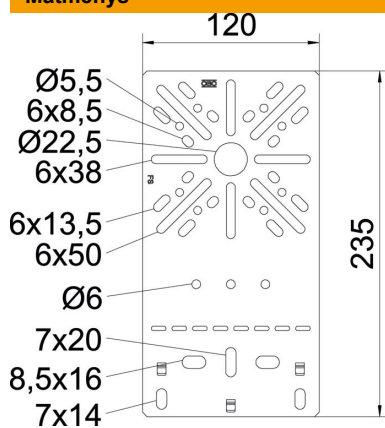

Techniniu duomenų lapas

Montavimo plokštė DD, plokščia

Prekės numeris: 7085108

Plokščios konstrukcijos montažinė plokštė, skirta tvirtinti ant šoninės kabelių lovelio sienelės.
Per montavimo plokštės centrinę angą B9/T tipo paskirstymo dėžutę galima labai paprastai pritvirtinti pridėtu varžtu.
Su sandūriniais antdėklais montavimas bus greitas.
Tvirtinimo varžtą FRS B 6x12 prašom užsakyti atskirai.

St Plienas

DD cinkuotas juostiniu būdu, cinkas / aliuminis, „Double Dip“

Pagrindiniai duomenys

Prekės numeris	7085108
Tipas	MP FL DD
1 pavadinimas	Montažinė plokštė
2 pavadinimas	Lygus tipas
Gamintojas	OBO
Dydis	235x120
Medžiaga	Plienas
Paviršius	cinkuotas juostiniu būdu, cinkas / aliuminis, „Double Dip“
Paviršiaus standartas	DIN EN 10346
Mažiausias pardavimo vienetas	1
Kiekio vienetas	Vienetas
Svoris	19,2 kg
Svorio vienetas	kg/100 vnt.

Techniniu duomenu lapas

Montavimo plokštė DD, plokščia

Prekės numeris: 7085108

Matmenys

Plotis	120 mm
Plotis	4,72 in
Aukštis	235 mm
Skardos storis	1 mm

Techniniai duomenys

Išvadas	vertikalus
Tvirtinimo būdas	Varžtinis tvirtinimas
Nerūdijantis plienas, beicuotas	ne