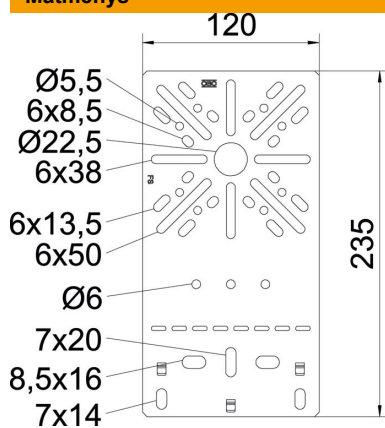

## Montavimo plokštė, plokščia FS

Prekės numeris: 7084757

Plokščios konstrukcijos montažinė plokštė, skirta tvirtinti ant šoninės kabelių lovelio sienelės.  
Tvirtinimo varžtą FRS B 6x12 prašom užsakyti atskirai.

### Pagrindiniai duomenys

Prekės numeris	7084757
Tipas	MP FL FS
1 pavadinimas	Montažinė plokštė
2 pavadinimas	Lygus tipas
Gamintojas	OBO
Dydis	235x120
Medžiaga	Plienas
Paviršius	cinkuotas juostiniu būdu
Paviršiaus standartas	DIN EN 10346
Mažiausias pardavimo vienetas	1
Kiekio vienetas	Vienetas
Svoris	19,2 kg
Svorio vienetas	kg/100 vnt.

### Matmenys

Plotis	120 mm
Plotis	4,72 in
Aukštis	235 mm
Skardos storis	1 mm