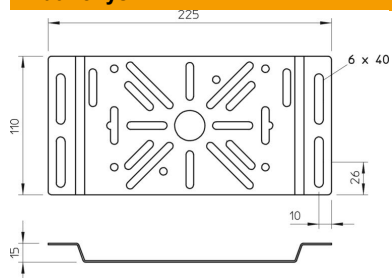

Montavimo plokštė, skirta tvirtinti prie kabelių lovelio šoninio profilio. Ant plokštės galima tvirtinti visų tipų paskirstymo ir sujungimo dėžutes.

St Plienas

FS cinkuotas

Pagrindiniai duomenys

Prekės numeris	7084919
Tipas	MP FS
1 pavadinimas	Montažinė plokštė
2 pavadinimas	kabelių loveliu
Gamintojas	OBO
Dydis	225x110
Medžiaga	Plienas
Paviršius	cinkuotas juostiniu būdu
Paviršiaus standartas	DIN EN 10346
Mažiausias pardavimo vienetas	1
Kiekio vienetas	Vienetas
Svoris	20 kg
Svorio vienetas	kg/100 vnt.

Techniniu duomenu lapas

Montavimo plokštė FS

Prekės numeris: 7084919

Matmenys

Plotis	225 mm
Aukštis	110 mm
Skardos storis	1,25 mm

Techniniai duomenys

Išvadas	horizontalus
Tvirtinimo būdas	Varžtinis tvirtinimas
Nerūdijantis plienas, beicuotas	ne