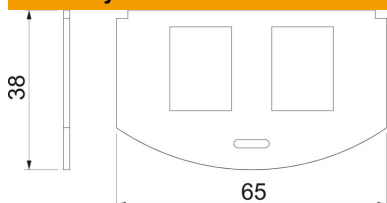

## Montavimo plokštelė duomenų lizdams, A tipas

Prekės numeris: 7408802

Montavimo plokštė šių tipų dviems duomenų perdavimo moduliams įtvirtinti: AMP TYCO: Standard 110Connect, SL serija 110Connect ir Toolless, AMP-Twist; Brand-Rex: neekranuotas; GG45; TKM RJ MOD; Nexans: LANmark su adapterio spragtuku; Siemon CAT6; 3M K6 ir K10.  
Montavimo angos matmenys mm: 20,10 x 14,80.

### Matmenys

Ilgis	65 mm
Plotis	36 mm