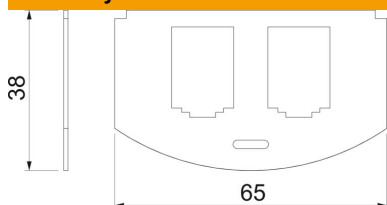

Techniniu duomeniu lapas

Montavimo plokštelė duomenų lizdams, B tipas

Prekės numeris: 7408804

Montavimo plokštė šių tipų dviems duomenų perdavimo moduliams įtvirtinti:
BTR: E-DAT; Dätwyler: MS ir MS-N; Kerpen: VarioKeystone.
Montavimo angos matmenys mm: 19,35/21,55 x 14,85.

A2 Plienas, nerūdijantis, 1.4301

Pagrindiniai duomenys

Prekės numeris	7408804
Tipas	MP R2 2B
1 pavadinimas	Data montazinė plokštelė skirta
2 pavadinimas	2 x Typas B
Gamintojas	OBO
Medžiaga	Plienas, nerūdijantis, 1.4301
Mažiausias pardavimo vienetas	1
Kiekio vienetas	Vienetas
Svoris	1,94 kg
Svorio vienetas	kg/100 vnt.

Matmenys

Ilgis	65 mm
Plotis	36 mm

Techniniu duomeniu lapas

Montavimo plokštelė duomenų lizdams, B tipas

Prekės numeris: 7408804

Techniniai duomenys

Naudojimas	Instaliacinė dėžutė
CEE / Perilex angų skaičius	0
Trigubų angų skaičius	0
Įmontuojamų prietaisų skaičius	2
Viengubų angų skaičius	2
Ovalių angų skaičius	0
Kvadratinių angų skaičius	0
Apvalių angų skaičius	0
Dvigubų angų skaičius	0
Tvirtinimo būdas	uždedamas ir užfiksuojamas
Užrašo laukelis	ne
Uždengimo dangtelis	ne
Tinka užrašo laukeliui	ne
Prietaiso tipas	kita
Instaliacijos technika	kita