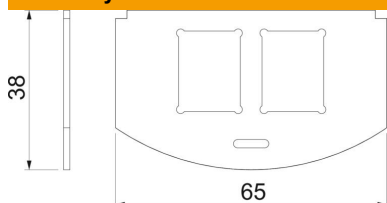

Techniniu duomeniu lapas

Montavimo plokštelė duomenų lizdams, C tipas

Prekės numeris: 7408806

Montavimo plokštelė šių tipų dviems duomenų perdavimo lizdams įtvirtinti:
Brand-Rex: ekranuotas; EKU: E-Stone; Dätwyler: KS-T, MS-K ir KU-T; R&M:
Snap-In ir Keystone; Rutenbeck: UM ir UMflex; SETEC: MKJ, UKJ ir XKJ; Sie-
mon TERA; Telegärtner: AMJ ir UMJ.

Montavimo angos matmenys mm: 19,30 x 14,80.

A2 Plienas, nerūdijantis, 1.4301

Pagrindiniai duomenys

| | |
|-------------------------------|-------------------------------|
| Prekės numeris | 7408806 |
| Tipas | MP R2 2C |
| 1 pavadinimas | Montažinė plokštelė GES R2 |
| 2 pavadinimas | duomenų lizdai C |
| Gamintojas | OBO |
| Medžiaga | Plienas, nerūdijantis, 1.4301 |
| Mažiausias pardavimo vienetas | 1 |
| Kiekio vienetas | Vienetas |
| Svoris | 1,95 kg |
| Svorio vienetas | kg/100 vnt. |

Matmenys

| | |
|--------|-------|
| Ilgis | 65 mm |
| Plotis | 36 mm |

Techniniu duomeniu lapas

Montavimo plokštė duomenų lizdams, C tipas

Prekės numeris: 7408806

Techniniai duomenys

| Naudojimas | Instaliacinė dėžutė |
|--------------------------------|----------------------------|
| CEE / Perilex angų skaičius | 0 |
| Trigubų angų skaičius | 0 |
| Įmontuojamų prietaisų skaičius | 2 |
| Viengubų angų skaičius | 2 |
| Ovalių angų skaičius | 0 |
| Kvadratinių angų skaičius | 0 |
| Apvalių angų skaičius | 0 |
| Dvigubų angų skaičius | 0 |
| Tvirtinimo būdas | uždedamas ir užfiksuojamas |
| Užrašo laukelis | ne |
| Uždengimo dangtelis | ne |
| Tinka užrašo laukeliui | ne |
| Prietaiso tipas | kita |
| Instaliacijos technika | kita |