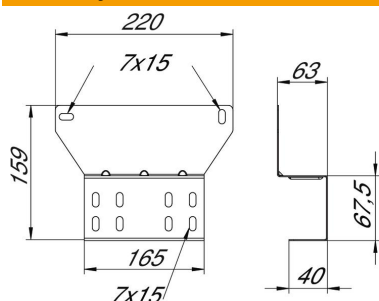

Techniniu duomenu lapas

Montažinė plokštė „FireBox“ T serijai

Prekės numeris: 7205484

Montavimo plokštė „FireBox“ T serijos kabelių šakotuvams tvirtinti (su išoriniu tvirtinimu) prie kabelių lovelių ar kopėčių, kurių šonų aukštis 60 mm. Lenkta lakštinio plieno konstrukcija leidžia saugiai montuoti funkcionalumą išlaikančius kabelius, jų nelenkiant ties šoniniu profiliu.

St Plienas

DD cinkuotas juostiniu būdu, cinkas / aliuminis, „Double Dip“

Pagrindiniai duomenys

Prekės numeris	7205484
Tipas	MP T616
1 pavadinimas	Montažinė plokštė FireBox T160
2 pavadinimas	kabelių laikymo konstrukcijoms
Gamintojas	OBO
Dydis	220x63x159
Medžiaga	Plienas
Paviršius	cinkuotas juostiniu būdu, cinkas / aliuminis, „Double Dip“
Paviršiaus standartas	DIN EN 10346
Mažiausias pardavimo vienetas	1
Kiekio vienetas	Vienetas
Svoris	34,5 kg
Svorio vienetas	kg/100 vnt.

Techniniu duomenu lapas

Montažinė plokštė „FireBox“ T serijai

Prekės numeris: 7205484

Matmenys

Plotis	220 mm
Aukštis	159 mm
Matmuo B	220 mm
Matmuo H	159 mm
Matmuo x	63 mm
Matmuo y	165 mm

Techniniai duomenys