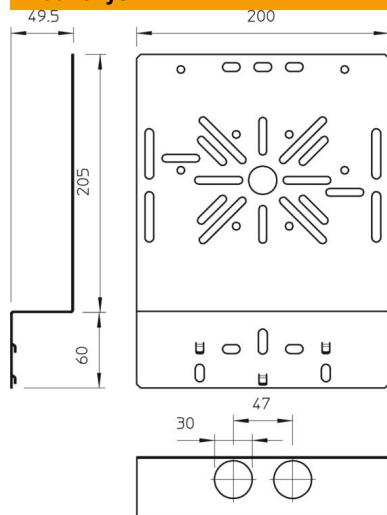

# Techniniu duomeniu lapas

Montavimo plokštė, užlenkta, plati DD

Prekės numeris: 7085112

Kampuota montazinė plokštė, skirta tvirtinti ant šoninės kabelių lovelio sienelės. Tvirtinimo varžtą FRS B 6x12 prašom užsakyti atskirai.

## Pagrindiniai duomenys

Prekės numeris	7085112
Tipas	MP WI GR. DD
1 pavadinimas	Montazinė plokštė
2 pavadinimas	sulenкта, didelė
Gamintojas	OBO
Dydis	265x200
Medžiaga	Plienas
Paviršius	cinkuotas juostiniu būdu, cinkas / aliuminis, „Double Dip“
Paviršiaus standartas	DIN EN 10346
Mažiausias pardavimo vienetas	1
Kiekio vienetas	Vienetas
Svoris	39,4 kg
Svorio vienetas	kg/100 vnt.

# Techniniu duomeniu lapas

Montavimo plokštė, užlenkta, plati DD

Prekės numeris: 7085112

## Matmenys

Plotis	200 mm
Plotis	7,87 in
Aukštis	240 mm
Skardos storis	1 mm