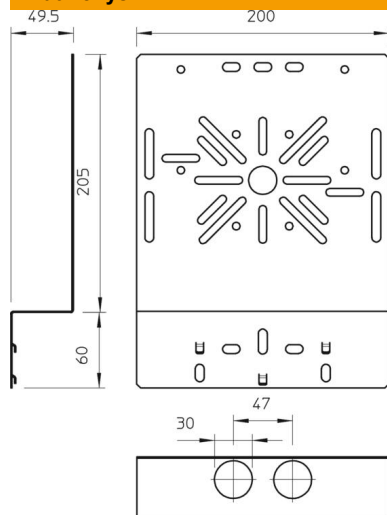

Techniniu duomeniu lapas

Montavimo plokštė, užlenkta, plati FS

Prekės numeris: 7084781

Kampuota montazinė plokštė, skirta tvirtinti ant šoninės kabelių lovelio sienelės. Tvirtinimo varžtą FRS B 6x12 prašom užsakyti atskirai.

St Plienas

FS cinkuotas

Pagrindiniai duomenys

Prekės numeris	7084781
Tipas	MP WI GR. FS
1 pavadinimas	Montazinė plokštė
2 pavadinimas	sulenкта, didelė
Gamintojas	OBO
Dydis	265x200
Medžiaga	Plienas
Paviršius	cinkuotas juostiniu būdu
Paviršiaus standartas	DIN EN 10346
Mažiausias pardavimo vienetas	1
Kiekio vienetas	Vienetas
Svoris	39,4 kg
Svorio vienetas	kg/100 vnt.

Techniniu duomenu lapas

Montavimo plokštė, užlenkta, plati FS

Prekės numeris: 7084781

Matmenys

Plotis	200 mm
Plotis	7,87 in
Aukštis	240 mm
Skardos storis	1 mm

Techniniai duomenys

Išvadas	vertikalus
Tvirtinimo būdas	Varžtinis tvirtinimas
Nerūdijantis plienas, beicuotas	ne