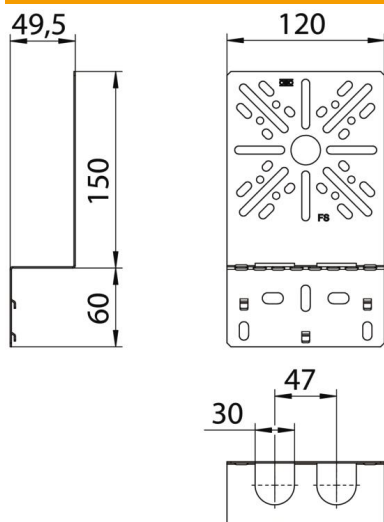

Techninių duomenų lapas

Montavimo plokštė, užlenkta DD

Prekės numeris: 7085111

Kampu sulenkta montavimo plokštė, skirta tvirtinimui prie kabelio lovelio šono.

Per montavimo plokštės centrinę angą B9/T tipo paskirstymo dėžutę galima labai paprastai pritvirtinti pridėtu varžtu.

Su sandūriniais antdėklais montavimas bus greitas.

Tvirtinimo varžtą FRS B 6x12 prašom užsakyti atskirai.

St Plienas

DD cinkuotas juostiniu būdu, cinkas / aliuminis, „Double Dip“

Pagrindiniai duomenys

| | |
|-------------------------------|--|
| Prekės numeris | 7085111 |
| Tipas | MP WI KL. DD |
| 1 pavadinimas | Montažinė plokštė |
| 2 pavadinimas | sulenкта, maža |
| Gamintojas | OBO |
| Dydis | 210x120 |
| Medžiaga | Plienas |
| Paviršius | cinkuotas juostiniu būdu, cinkas / aliuminis, „Double Dip“ |
| Paviršiaus standartas | DIN EN 10346 |
| Mažiausias pardavimo vienetas | 1 |
| Kiekio vienetas | Vienetas |
| Svoris | 20,2 kg |
| Svorio vienetas | kg/100 vnt. |

Techniniu duomenu lapas

Montavimo plokštė, užlenkta DD

Prekės numeris: 7085111

Matmenys

| | |
|----------------|---------|
| Plotis | 120 mm |
| Plotis | 7,87 in |
| Aukštis | 210 mm |
| Skardos storis | 1 mm |

Techniniai duomenys

| | |
|---------------------------------|-----------------------|
| Išvadas | vertikalus |
| Tvirtinimo būdas | Varžtinis tvirtinimas |
| Nerūdijantis plienas, beicuotas | ne |