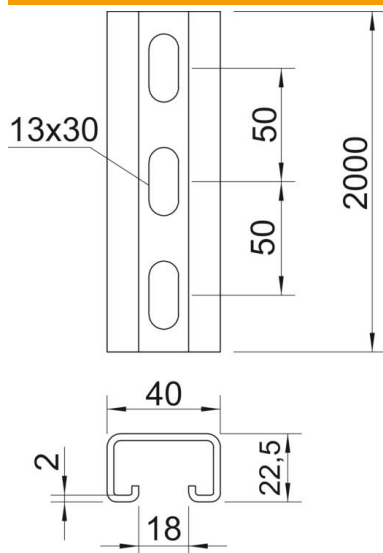

Techniniu duomeniu lapas

Montavimo bėgelis MS4022, sunkus, 18 mm įpjova, FT, perforuotas

Prekės numeris: 1121979

Sunkūs C profiliniai bėgeliai individualioms laikančiosioms konstrukcijoms instaliuoti, pvz., kabelių loveliams arba skirstomųjų spintų konsolėms. Taip pat tinka naudoti tiesiant kabelius sujungime su apkaba-laikikliu su U formos kojele.

St Plienas

FT karštai cinkuotas

Pagrindiniai duomenys

Prekės numeris	1121979
Tipas	MS4022P2000FT
1 pavadinimas	Profiliuotas bėgis
2 pavadinimas	perfor., vidaus plotis 18 mm
Gamintojas	OBO
Dydis	2000x40x22,5
Medžiaga	Plienas
Paviršius	karštai cinkuotas
Paviršiaus standartas	DIN EN ISO 1461
Mažiausias pardavimo vienetas	2
Kiekio vienetas	Metras
Svoris	152,5 kg
Svorio vienetas	kg/100 m

Techniniu duomenu lapas

Montavimo bėgelis MS4022, sunkus, 18 mm įpjova, FT, perforuotas

Prekės numeris: 1121979

Matmenys

Ilgis	2 000 mm
Plotis	40 mm
Aukštis	22,5 mm
Matmuo L	2 000 mm

Techniniai duomenys

Atlaužiamas	ne
Perforavimo rūšis	Perforuotas galinėje pusėje
Išvadas	Viengubas profilis
Atstumas tarp gręžtinių skylių centrų	50 mm
Opprettholdelse av funksjon	taip
Medžiagos storis	2 mm
Perforuota	ne
Dantytas	ne
Profilio forma	C profilis
plyšiui	18 mm
Statinė vertė A	1,74 cm ²
Statinė vertė Iy	1,18 cm
Statinė vertė Iz	4,45 cm
Statinė vertė Wy	1,05 cm ²
Statinė vertė Wz	2,23 cm ²