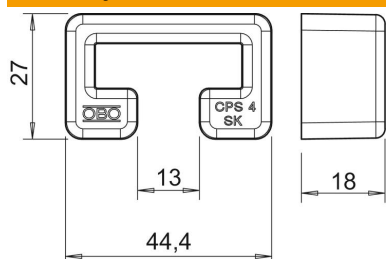

### Pagrindiniai duomenys

Prekės numeris	1124555
Tipas	MS4022 SK
1 pavadinimas	Apsauginis gaubtelis
2 pavadinimas	MS4022 profiliui
Gamintojas	OBO
Dydis	45x18mm
Spalva	pastelinė oranžinė; RAL 2003
Medžiaga	Polietilenas
Mažiausias pardavimo vienetas	25
Kiekio vienetas	Vienetas
Svoris	0,647 kg
Svorio vienetas	kg/100 vnt.

### Matmenys

Ilgis	27 mm
Plotis	44,4 mm
Aukštis	18 mm