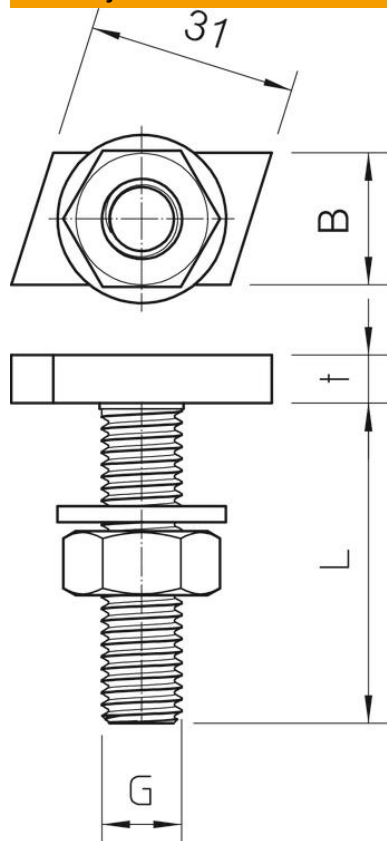

Kablinis varžtas, naudojamas su profiliuotais bėgeliais MS4022

A4 Aukštos kokybės plienas, nerūdijantis

2B ryškus, apdorotas

Pagrindiniai duomenys

Prekės numeris	1148160
Tipas	MS40HB M10x30 A4
1 pavadinimas	Plaktuko formos varžtas
2 pavadinimas	MS4022 profiliui
Gamintojas	OBO
Dydis	M10x30mm
Medžiaga	Aukštos kokybės plienas, nerūdijantis
Paviršius	šviesus, apdirbtas
Paviršiaus standartas	
Mažiausias pardavimo vienetas	50
Kiekio vienetas	Vienetas
Svoris	6 kg
Svorio vienetas	kg/100 vnt.

Techniniu duomenu lapas

Kablinis varžtas A4

Prekės numeris: 1148160

Matmenys

Ilgis	35 mm
Plotis	14 mm
Aukštis	7,5 mm

Techniniai duomenys

Sukimo momentas	14 Nm
Tinka montažiniam bėgeliui	taip
Sriegis	M10x30mm
Metrinis sriegis	10