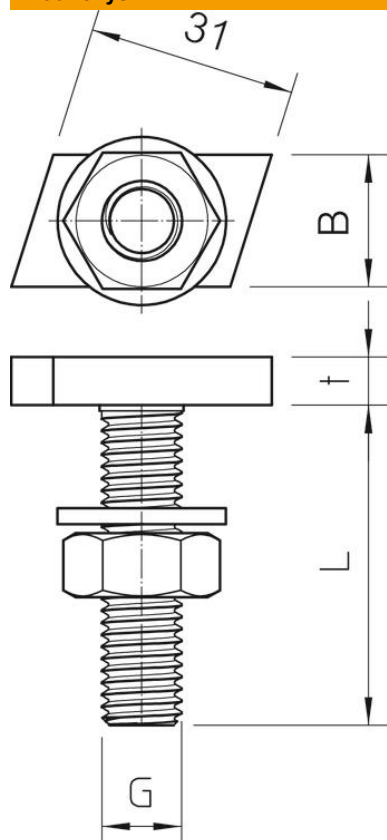

Kablinis varžtas, naudojamas su profiliuotais bėgeliais MS4022

St Plienas

ZL Cinko plėvelė

Pagrindiniai duomenys

Prekės numeris	1148118
Tipas	MS40HB M10x30 ZL
1 pavadinimas	Plaktuko formos varžtas
2 pavadinimas	MS4022 profiliui
Gamintojas	OBO
Dydis	M10x30mm
Medžiaga	Plienas
Paviršius	Cinko plėvelė
Paviršiaus standartas	
Mažiausias pardavimo vienetas	50
Kiekio vienetas	Vienetas
Svoris	6 kg
Svorio vienetas	kg/100 vnt.

Techniniu duomenu lapas

Varžtas kabline galvute ZL

Prekės numeris: 1148118

Matmenys

Ilgis	35 mm
Plotis	14 mm
Aukštis	7,5 mm

Techniniai duomenys

Sukimo momentas	16,1 Nm
Tinka montažiniam bėgeliui	taip
Sriegis	M10x30mm
Metrinis sriegis	10