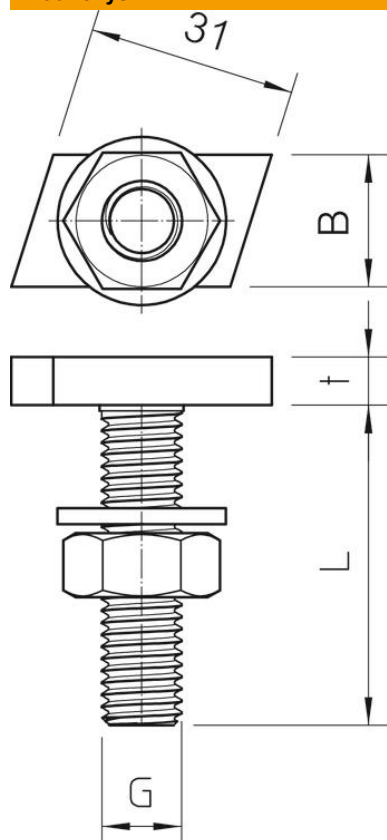

Kablinis varžtas, naudojamas su profiliuotais bėgeliais MS4022

**St** Plienas

**ZL** Cinko plėvelė

### Pagrindiniai duomenys

Prekės numeris	1148122
Tipas	MS40HB M10x60 ZL
1 pavadinimas	Plaktuko formos varžtas
2 pavadinimas	MS4022 profiliui
Gamintojas	OBO
Dydis	M10x60mm
Medžiaga	Plienas
Paviršius	Cinko plėvelė
Paviršiaus standartas	
Mažiausias pardavimo vienetas	25
Kiekio vienetas	Vienetas
Svoris	7,85 kg
Svorio vienetas	kg/100 vnt.

# Techniniu duomenu lapas

Varžtas kabline galvute ZL

Prekės numeris: 1148122

## Matmenys

Ilgis	35 mm
Plotis	14 mm
Aukštis	7,5 mm