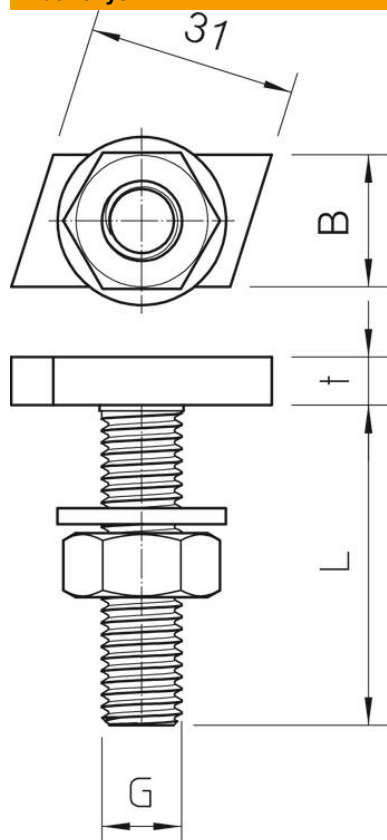

Kablinis varžtas, naudojamas su profiliuotais bėgeliais MS4022

**St** Plienas

**ZL** Cinko plėvelė

### Pagrindiniai duomenys

Prekės numeris	1148126
Tipas	MS40HB M12x30 ZL
1 pavadinimas	Plaktuko formos varžtas
2 pavadinimas	MS4022 profiliui
Gamintojas	OBO
Dydis	M12x30mm
Medžiaga	Plienas
Paviršius	Cinko plėvelė
Paviršiaus standartas	
Mažiausias pardavimo vienetas	50
Kiekio vienetas	Vienetas
Svoris	7,55 kg
Svorio vienetas	kg/100 vnt.

# Techniniu duomenu lapas

Varžtas kabline galvute ZL

Prekės numeris: 1148126

## Matmenys

Ilgis	35 mm
Plotis	14 mm
Aukštis	7,5 mm