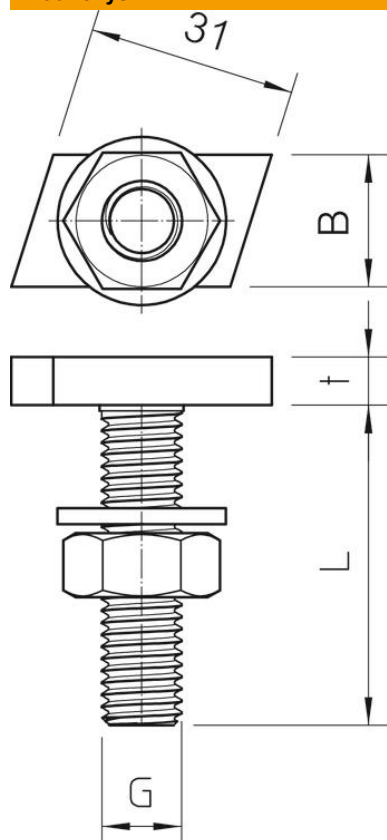

Kablinis varžtas, naudojamas su profiliuotais bėgeliais MS4022

St Plienas

ZL Cinko plėvelė

Pagrindiniai duomenys

Prekės numeris	1148130
Tipas	MS40HB M12x60 ZL
1 pavadinimas	Plaktuko formos varžtas
2 pavadinimas	MS4022 profiliui
Gamintojas	OBO
Dydis	M12x60mm
Medžiaga	Plienas
Paviršius	Cinko plėvelė
Paviršiaus standartas	
Mažiausias pardavimo vienetas	25
Kiekio vienetas	Vienetas
Svoris	10,25 kg
Svorio vienetas	kg/100 vnt.

Techniniu duomenu lapas

Varžtas kabline galvute ZL

Prekės numeris: 1148130

Matmenys

Ilgis	35 mm
Plotis	14 mm
Aukštis	7,5 mm

Techniniai duomenys

Sukimo momentas	27 Nm
Tinka montažiniam bėgeliui	taip
Sriegis	M12x60mm
Metrinis sriegis	12