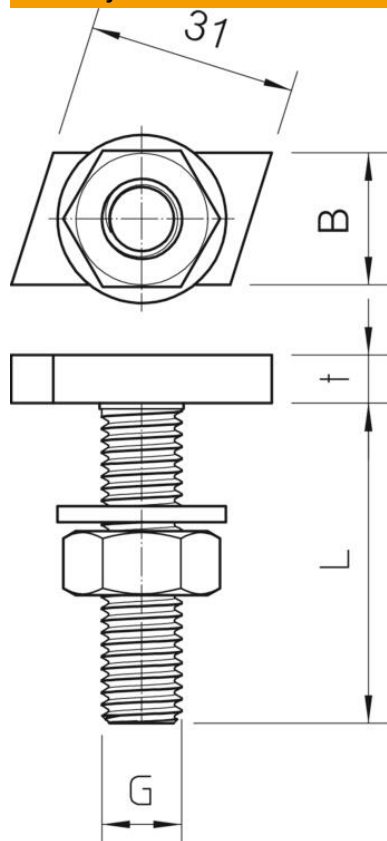

Kablinis varžtas, naudojamas su profiliuotais bėgeliais MS4022

St Plienas

ZL Cinko plėvelė

Pagrindiniai duomenys

Prekės numeris	1148106
Tipas	MS40HB M6x30 ZL
1 pavadinimas	Plaktuko formos varžtas
2 pavadinimas	MS4022 profiliui
Gamintojas	OBO
Dydis	M6x30mm
Medžiaga	Plienas
Paviršius	Cinko plėvelė
Paviršiaus standartas	
Mažiausias pardavimo vienetas	50
Kiekio vienetas	Vienetas
Svoris	4,8 kg
Svorio vienetas	kg/100 vnt.

Techniniu duomenu lapas

Varžtas kabline galvute ZL

Prekės numeris: 1148106

Matmenys

Ilgis	35 mm
Plotis	17 mm
Aukštis	10 mm

Techniniai duomenys

Sukimo momentas	3,3 Nm
Tinka montažiniam bėgeliui	taip
Sriegis	M6x30mm
Metrinis sriegis	6