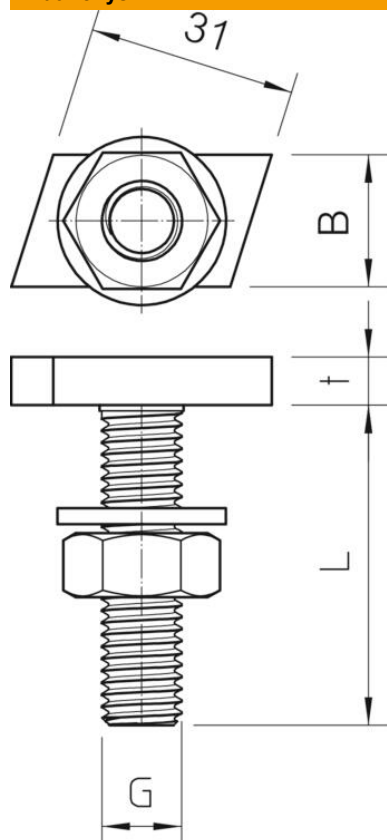

Kablinis varžtas, naudojamas su profiliuotais bėgeliais MS4022

St Plienas

ZL Cinko plėvelė

Pagrindiniai duomenys

Prekės numeris	1148110
Tipas	MS40HB M8x30 ZL
1 pavadinimas	Plaktuko formos varžtas
2 pavadinimas	MS4022 profiliui
Gamintojas	OBO
Dydis	M8x30mm
Medžiaga	Plienas
Paviršius	Cinko plėvelė
Paviršiaus standartas	
Mažiausias pardavimo vienetas	50
Kiekio vienetas	Vienetas
Svoris	5,65 kg
Svorio vienetas	kg/100 vnt.

Techniniu duomenu lapas

Varžtas kabline galvute ZL

Prekės numeris: 1148110

Matmenys

Ilgis	35 mm
Plotis	17 mm
Aukštis	10 mm

Techniniai duomenys

Sukimo momentas	8 Nm
Tinka montažiniam bėgeliui	taip
Sriegis	M8x30mm
Metrinis sriegis	8