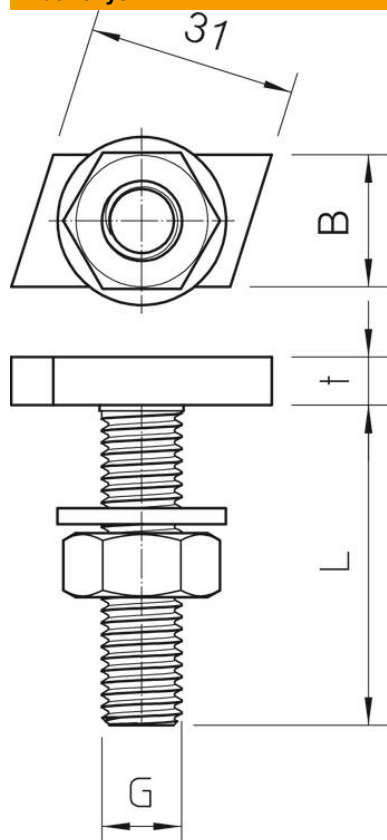

Kablinis varžtas, naudojamas su profiliuotais bėgeliais MS4022

St Plienas

ZL Cinko plėvelė

Pagrindiniai duomenys

Prekės numeris	1148114
Tipas	MS40HB M8x60 ZL
1 pavadinimas	Plaktuko formos varžtas
2 pavadinimas	MS4022 profiliui
Gamintojas	OBO
Dydis	M8x60mm
Medžiaga	Plienas
Paviršius	Cinko plėvelė
Paviršiaus standartas	
Mažiausias pardavimo vienetas	25
Kiekio vienetas	Vienetas
Svoris	6,85 kg
Svorio vienetas	kg/100 vnt.

Techniniu duomenu lapas

Varžtas kabline galvute ZL

Prekės numeris: 1148114

Matmenys

Ilgis	35 mm
Plotis	17 mm
Aukštis	10 mm

Techniniai duomenys

Sukimo momentas	8 Nm
Tinka montažiniam bėgeliui	taip
Sriegis	M8x60mm
Metrinis sriegis	8