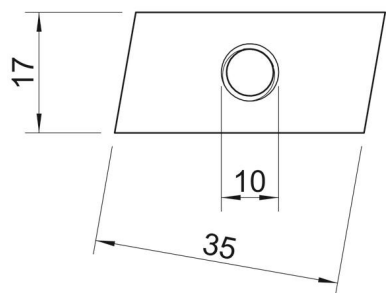

Techniniu duomenų lapas

Slankiojanti veržlė ZL

Prekės numeris: 1147114

Veržlė, naudojama su profiliuotais bėgeliais MS4022

St Plienas

ZL Cinko plėvelė

Pagrindiniai duomenys

Prekės numeris	1147114
Tipas	MS40SN M10 ZL
1 pavadinimas	Slenkančioji veržlė
2 pavadinimas	profilui MS4022
Gamintojas	OBO
Dydis	M10
Medžiaga	Plienas
Paviršius	Cinko plėvelė
Paviršiaus standartas	
Mažiausias pardavimo vienetas	50
Kiekio vienetas	Vienetas
Svoris	3,4 kg
Svorio vienetas	kg/100 vnt.

Techniniu duomenu lapas

Slankiojanti veržlė ZL

Prekės numeris: 1147114

Matmenys

Ilgis	35 mm
Plotis	17 mm
Aukštis	10 mm
Matmuo B	17 mm
Matmuo H	10 mm
Matmuo L	30 mm

Techniniai duomenys

Sriegis	M10
Metrinis sriegis	10
Su spyruokle	ne