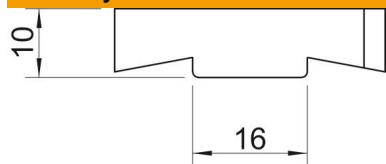

Techniniu duomenų lapas

Slankiojanti veržlė ZL

Prekės numeris: 1147114

Veržlė, naudojama su profiliuotais bėgeliais MS4022

St Plienas

ZL Cinko plėvelė

Pagrindiniai duomenys

Prekės numeris	1147114
Tipas	MS40SN M10 ZL
1 pavadinimas	Slenkančioji veržlė
2 pavadinimas	profilui MS4022
Gamintojas	OBO
Dydis	M10
Medžiaga	Plienas
Paviršius	Cinko plėvelė
Paviršiaus standartas	
Mažiausias pardavimo vienetas	50
Kiekio vienetas	Vienetas
Svoris	3,4 kg
Svorio vienetas	kg/100 vnt.

Techniniu duomenu lapas

Slankiojanti veržlė ZL

Prekės numeris: 1147114

Matmenys

Ilgis	35 mm
Plotis	17 mm
Aukštis	10 mm
Matmuo B	17 mm
Matmuo H	10 mm
Matmuo L	30 mm

Techniniai duomenys

Sriegis	M10
Metrinis sriegis	10
Su spyruokle	ne