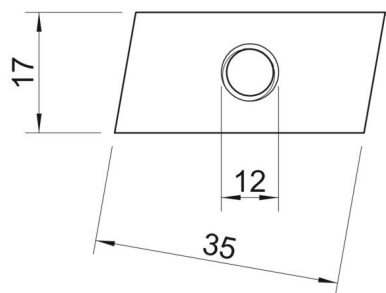

### Pagrindiniai duomenys

Prekės numeris	1147118
1 pavadinimas	Slenkančioji veržlė
2 pavadinimas	profilui MS4022
Gamintojas	OBO
Dydis	M12
Medžiaga	Plienas
Paviršius	Cinko plėvelė
Paviršiaus standartas	
Mažiausias pardavimo vienetas	50
Kiekio vienetas	Vienetas
Svoris	3,16 kg
Svorio vienetas	kg/100 vnt.

## Matmenys

Ilgis	35 mm
Plotis	17 mm
Aukštis	11,5 mm
Matmuo B	17 mm
Matmuo H	11,5 mm
Matmuo L	30 mm