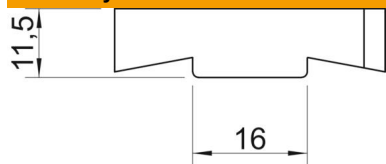

### Pagrindiniai duomenys

Prekės numeris	1147118
1 pavadinimas	Slenkančioji veržlė
2 pavadinimas	profilui MS4022
Gamintojas	OBO
Dydis	M12
Medžiaga	Plienas
Paviršius	Cinko plėvelė
Paviršiaus standartas	
Mažiausias pardavimo vienetas	50
Kiekio vienetas	Vienetas
Svoris	3,16 kg
Svorio vienetas	kg/100 vnt.

## Matmenys

Ilgis	35 mm
Plotis	17 mm
Aukštis	11,5 mm
Matmuo B	17 mm
Matmuo H	11,5 mm
Matmuo L	30 mm