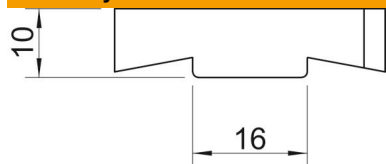

Techniniu duomeniu lapas

Slankiojanti veržlė ZL

Prekės numeris: 1147106

Veržlė, naudojama su profiliuotais bėgeliais MS4022

St Plienas

ZL Cinko plėvelė

Pagrindiniai duomenys

Prekės numeris	1147106
Tipas	MS40SN M6 ZL
1 pavadinimas	Slenkančioji veržlė
2 pavadinimas	profilui MS4022
Gamintojas	OBO
Dydis	M6
Medžiaga	Plienas
Paviršius	Cinko plėvelė
Paviršiaus standartas	
Mažiausias pardavimo vienetas	50
Kiekio vienetas	Vienetas
Svoris	3,75 kg
Svorio vienetas	kg/100 vnt.

Techniniu duomeniu lapas

Slankiojanti veržlė ZL

Prekės numeris: 1147106

Matmenys

Ilgis	35 mm
Plotis	17 mm
Aukštis	10 mm
Matmuo B	17 mm
Matmuo H	10 mm
Matmuo L	30 mm

Techniniai duomenys

Sriegis	M6
Metrinis sriegis	6
Su spyruokle	ne