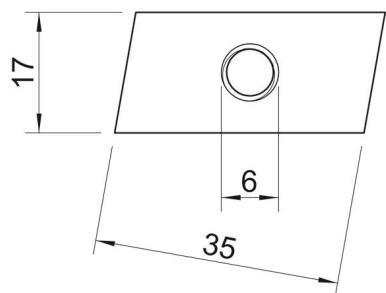

Techniniu duomeniu lapas

Slankiojanti veržlė ZL

Prekės numeris: 1147106

Veržlė, naudojama su profiliuotais bėgeliais MS4022

St Plienas

ZL Cinko plėvelė

Pagrindiniai duomenys

Prekės numeris	1147106
Tipas	MS40SN M6 ZL
1 pavadinimas	Slenkančioji veržlė
2 pavadinimas	profilui MS4022
Gamintojas	OBO
Dydis	M6
Medžiaga	Plienas
Paviršius	Cinko plėvelė
Paviršiaus standartas	
Mažiausias pardavimo vienetas	50
Kiekio vienetas	Vienetas
Svoris	3,75 kg
Svorio vienetas	kg/100 vnt.

Techniniu duomeniu lapas

Slankiojanti veržlė ZL

Prekės numeris: 1147106

Matmenys

Ilgis	35 mm
Plotis	17 mm
Aukštis	10 mm
Matmuo B	17 mm
Matmuo H	10 mm
Matmuo L	30 mm

Techniniai duomenys

Sriegis	M6
Metrinis sriegis	6
Su spyruokle	ne