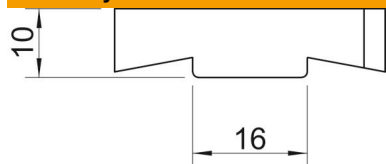

Veržlė, naudojama su profiliuotais bėgeliais MS4022

St Plienas

ZL Cinko plėvelė

Pagrindiniai duomenys

Prekės numeris	1147110
Tipas	MS40SN M8 ZL
1 pavadinimas	Slenkančioji veržlė
2 pavadinimas	profilui MS4022
Gamintojas	OBO
Dydis	M8
Medžiaga	Plienas
Paviršius	Cinko plėvelė
Paviršiaus standartas	
Mažiausias pardavimo vienetas	50
Kiekio vienetas	Vienetas
Svoris	3,6 kg
Svorio vienetas	kg/100 vnt.

Techniniu duomeniu lapas

Slankiojanti veržlė ZL

Prekės numeris: 1147110

Matmenys

Ilgis	35 mm
Plotis	17 mm
Aukštis	10 mm
Matmuo B	17 mm
Matmuo H	10 mm
Matmuo L	30 mm

Techniniai duomenys

Sriegis	M8
Metrinis sriegis	8
Su spyruokle	ne