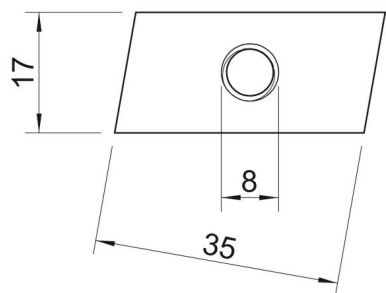

Veržlė, naudojama su profiliuotais bėgeliais MS4022

St Plienas

ZL Cinko plėvelė

Pagrindiniai duomenys

Prekės numeris	1147110
Tipas	MS40SN M8 ZL
1 pavadinimas	Slenkančioji veržlė
2 pavadinimas	profilui MS4022
Gamintojas	OBO
Dydis	M8
Medžiaga	Plienas
Paviršius	Cinko plėvelė
Paviršiaus standartas	
Mažiausias pardavimo vienetas	50
Kiekio vienetas	Vienetas
Svoris	3,6 kg
Svorio vienetas	kg/100 vnt.

Techniniu duomeniu lapas

Slankiojanti veržlė ZL

Prekės numeris: 1147110

Matmenys

Ilgis	35 mm
Plotis	17 mm
Aukštis	10 mm
Matmuo B	17 mm
Matmuo H	10 mm
Matmuo L	30 mm

Techniniai duomenys

Sriegis	M8
Metrinis sriegis	8
Su spyruokle	ne