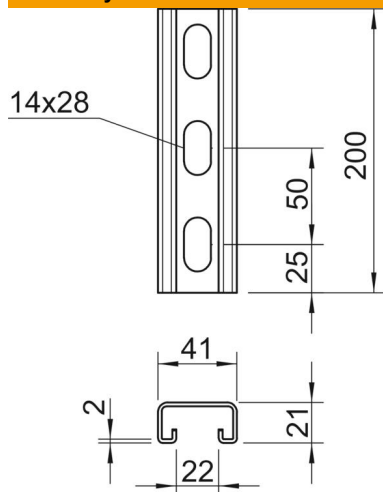

## Pagrindiniai duomenys

Prekės numeris	1122933
Tipas	MS4121P0200FT
1 pavadinimas	Profiliuotas bėgis
2 pavadinimas	perfor., vidaus plotis 22 mm
Gamintojas	OBO
Dydis	200x41x21
Medžiaga	Plienas
Paviršius	karštai cinkuotas
Paviršiaus standartas	DIN EN ISO 1461
Mažiausias pardavimo vienetas	1
Kiekio vienetas	Vienetas
Svoris	29,6 kg
Svorio vienetas	kg/100 vnt.

# Techniniu duomenu lapas

Montavimo bėgelis MS4121, 22 mm įpjova, FT, perforuotas

Prekės numeris: 1122933

## Matmenys

Ilgis	200 mm
Plotis	41 mm
Aukštis	21 mm
Matmuo L	200 mm

## Techniniai duomenys

Atlaužiamas	ne
Perforavimo rūšis	Perforuotas galinėje pusėje
Išvadas	Viengubas profilis
Atstumas tarp gręžtinių skylių centrų	50 mm
Opprettholdelse av funksjon	ne
Skylės dydis	14x28 mm
Medžiagos storis	2 mm
Perforuota	taip
Dantytas	taip
Profilio forma	C profilis
plyšiui	22 mm
Statinė vertė A	1,65 cm <sup>2</sup>
Statinė vertė Iy	0,95 cm
Statinė vertė Iz	4,51 cm
Statinė vertė Wy	0,89 cm <sup>2</sup>
Statinė vertė Wz	2,2 cm <sup>2</sup>