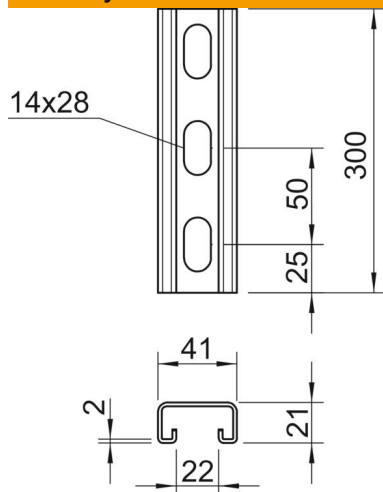

Techniniu duomeniu lapas

Montavimo bėgelis MS4121, 22 mm įpjova, FS, perforuotas

Prekės numeris: 1122951

Sunkūs C profiliniai bėgeliai individualioms laikančiosioms konstrukcijoms instaliuoti, pvz., kabelių loveliams arba skirstomųjų spintų konsolėms. Taip pat tinka naudoti tiesiant kabelius sujungime su apkaba-laikikliu su U formos kojele.

St	Plienas
FS	cinkuotas

Pagrindiniai duomenys

Prekės numeris	1122951
Tipas	MS4121P0300FS
1 pavadinimas	Profiliuotas bėgis
2 pavadinimas	perfor., vidaus plotis 22 mm
Gamintojas	OBO
Dydis	300x41x21
Medžiaga	Plienas
Paviršius	cinkuotas juostiniu būdu
Paviršiaus standartas	DIN EN 10346
Mažiausias pardavimo vienetas	1
Kiekio vienetas	Vienetas
Svoris	42,3 kg
Svorio vienetas	kg/100 vnt.

Techninių duomenų lapas

Montavimo bėgelis MS4121, 22 mm įpjova, FS, perforuotas

Prekės numeris: 1122951

Matmenys

Ilgis	300 mm
Plotis	41 mm
Aukštis	21 mm
Matmuo L	300 mm

Techniniai duomenys

Atlaužiamas	ne
Perforavimo rūšis	Perforuotas galinėje pusėje
Išvadas	Viengubas profilis
Atstumas tarp gręžtinių skylių centrų	50 mm
Opprettholdelse av funksjon	ne
Medžiagos storis	2 mm
Perforuota	ne
Dantytas	taip
Profilio forma	C profilis
plyšiui	22 mm
Statinė vertė A	1,65 cm ²
Statinė vertė Iy	0,95 cm
Statinė vertė Iz	4,51 cm
Statinė vertė Wy	0,89 cm ²
Statinė vertė Wz	2,2 cm ²